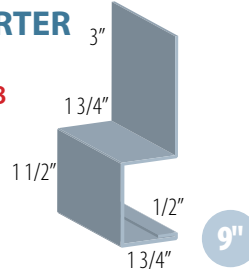

STARTER BOX
636SB

WALL TRANSITION
636WT

J TRIM 1
636JT1

J TRIM 2
636JT2

OUTSIDE CORNER POST
636OCP

INSIDE CORNER POST
636ICP

Width	Galva/lume 26 Gauge	SMP 26 Gauge	PVDF 26 Gauge	SMP 24 Gauge	Galva/lume 24 Gauge	PVDF 24 Gauge
-------	------------------------	-----------------	------------------	-----------------	------------------------	------------------