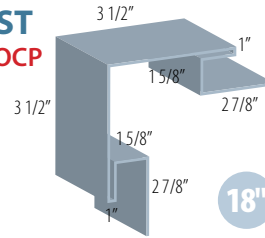

STARTER BOX
636SB

WALL TRANSITION
636WT

J TRIM 1
636JT1

J TRIM 2
636JT2

OUTSIDE CORNER POST
636OCP

INSIDE CORNER POST
636ICP

Width	Galva/lume 26 Gauge	SMP 26 Gauge	PVDF 26 Gauge	SMP 24 Gauge	Galva/lume 24 Gauge	PVDF 24 Gauge
-------	------------------------	-----------------	------------------	-----------------	------------------------	------------------