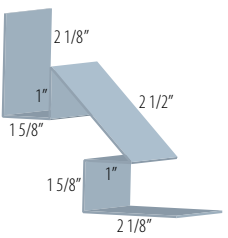

STARTER BOX
636SB

WALL TRANSITION
636WT

J TRIM 1
636JT1

J TRIM 2
636JT2

OUTSIDE CORNER POST
636OCP

INSIDE CORNER POST
636ICP

Width	Galva/lume 26 Gauge	SMP 26 Gauge	PVDF 26 Gauge	SMP 24 Gauge	Galva/lume 24 Gauge	PVDF 24 Gauge
-------	------------------------	-----------------	------------------	-----------------	------------------------	------------------

- 4"
- 6"
- 9"
- 12"
- 15"
- 18"
- 24"
- 30"
- 36"

Contact Your Local

Distributor for Pricing