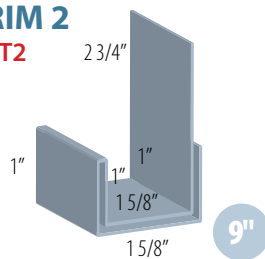

STARTER BOX
636SB

WALL TRANSITION
636WT

J TRIM 1
636JT1

J TRIM 2
636JT2

OUTSIDE CORNER POST
636OCP

INSIDE CORNER POST
636ICP

Width	Galva/lume 26 Gauge	SMP 26 Gauge	PVDF 26 Gauge	SMP 24 Gauge	Galva/lume 24 Gauge	PVDF 24 Gauge
-------	------------------------	-----------------	------------------	-----------------	------------------------	------------------

- 4"
- 6"
- 9"
- 12"
- 15"
- 18"
- 24"
- 30"
- 36"

Contact Your Local

Distributor for Pricing